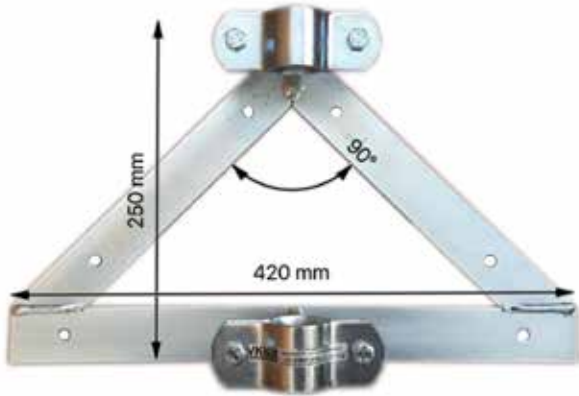

ANTENNIMASTOJEN KIINNITYSTARVIKKEET

VKN38 päätykolmio

- VKN38 päätykolmio 420mm x 250mm
- Avattavat kiinnityslenkit
- Soveltuu jyrkälle kattokaltevuudelle, esim. rintama-miestaloihin ja mökeille
- Halkaisijaltaan 38-45mm mastojen kiinnitykseen
- Maston etäisyys seinästä n. 60 mm
- Materiaali: sähkösinkitty teräs
- Sähkönumero: 7551038
- EAN(GTIN)-koodi: 6418296160249