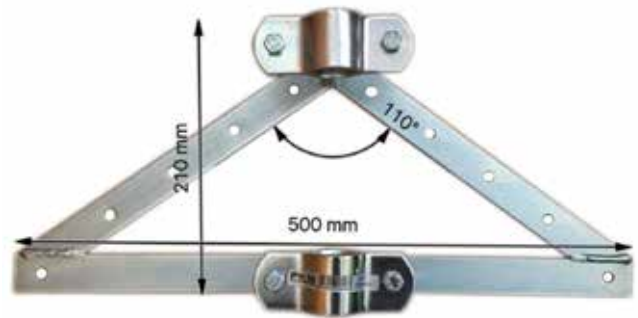

MAL30A parvekekiinnike

- ▶ Parvekekiinnike kulma
- ▶ Kiinnitys esimerkiksi parvekkeen kaiteeseen
- ▶ Antenni voidaan asentaa vaaka- tai pystysuoraan halkaisijaltaan maksimissaan 50 mm putkeen
- ▶ Sopii televisioantenneille, 3G/4G-antenneille ja satelliittiantenneille
- ▶ Jättämällä kiinnikkeet pois voidaan MAL30A asentaa suoraan seinään, jolloin antennin etäisyys seinästä on 30 cm.
- ▶ Valmistettu alumiinista, ei ruostu
- ▶ Sähkönumero: 7550957
- ▶ EAN(GTIN)-koodi: 4004005300703

ANTENNIMASTOJEN KIINNITYSTARVIKKEET

VKN38 päätykolmio

- ▶ VKN38 päätykolmio 420mm x 250mm
- ▶ Avattavat kiinnityslenkit
- ▶ Soveltuu jyrkälle kattokaltevuudelle, esim. rintama-miestaloihin ja mökeille
- ▶ Halkaisijaltaan 38-45mm mastojen kiinnitykseen
- ▶ Maston etäisyys seinästä n. 60 mm
- ▶ Materiaali: sähkösinkitty teräs
- ▶ Sähkönumero: 7551038
- ▶ EAN(GTIN)-koodi: 6418296160249

VKN39 teleskooppikiinnike

- ▶ VKN39 teleskooppikiinnike, lyhyt malli
- ▶ Avattava kiinnityslenkki
- ▶ Halkaisijaltaan 38-45mm mastojen kiinnitykseen
- ▶ Maston etäisyys seinästä 410-640 mm
- ▶ Materiaali: sähkösinkitty teräs
- ▶ Sähkönumero: 7551039
- ▶ EAN(GTIN)-koodi: 6418296160256